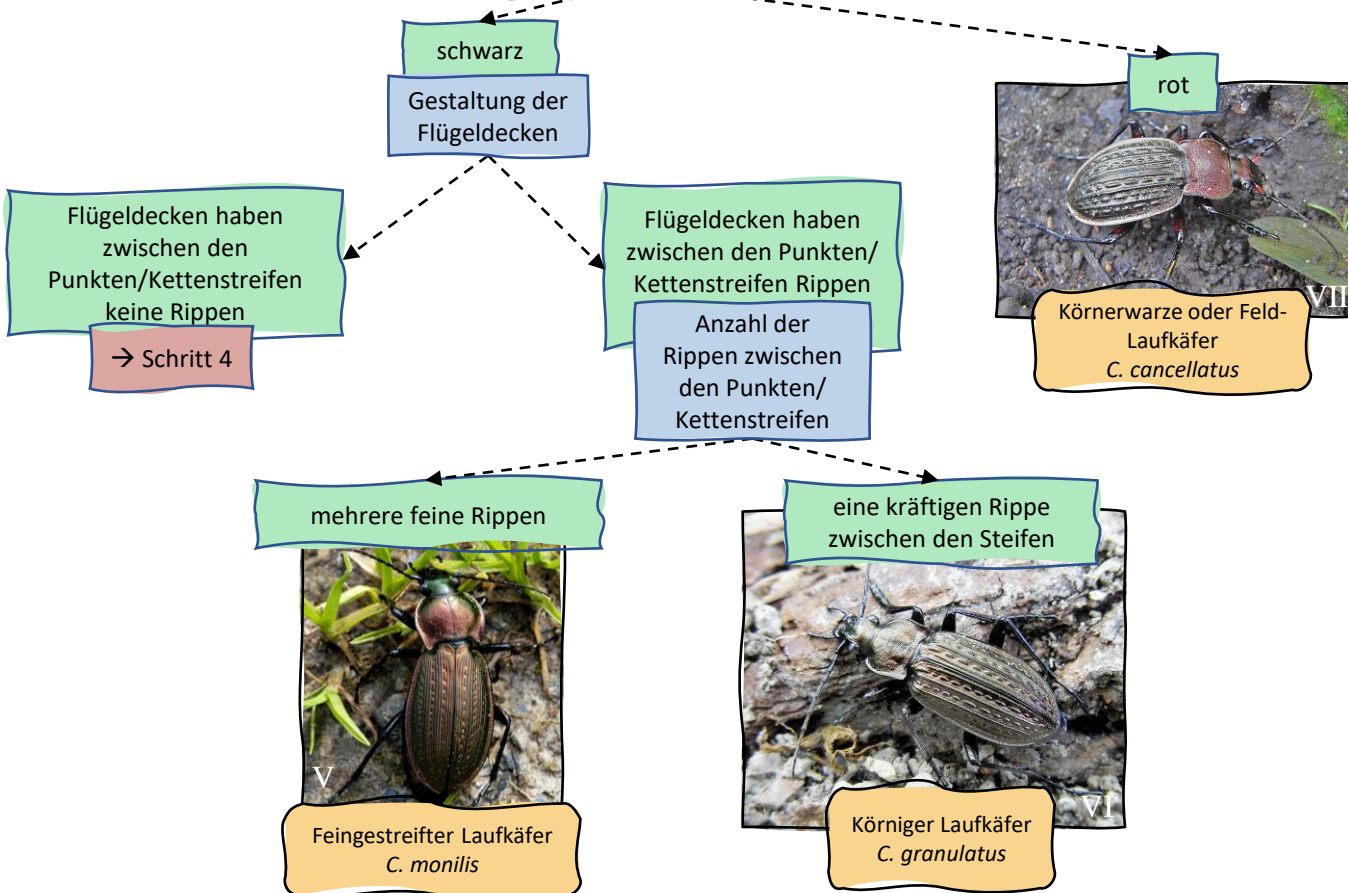

Bestimmungsschlüssel für Großlaufkäfer (*Carabus*) in Agroforstsystemen

basierend auf dem „Bestimmung Wirbelloser (Köhler, Bährmann)“

Erstellt von:

Initiative für Landwirtschaftlichen Wissensaustausch

Projekt: „agroforst-monitoring“

<https://agroforst-monitoring.de/>

Berücksichtigte Arten:

- | | |
|----------------------------------|-------------------------------------|
| 1. <i>Carabus arvensis</i> | Hügel-Laufkäfer |
| 2. <i>Carabus auratus</i> | Goldschmied oder Goldlaufkäfer |
| 3. <i>Carabus auronitens</i> | Goldglänzender Laufkäfer |
| 4. <i>Carabus cancellatus</i> | Körnerwarze oder Feld-Laufkäfer |
| 5. <i>Carabus convexus</i> | Kurzwölbter oder konvexer Laufkäfer |
| 6. <i>Carabus coriaceus</i> | Lederlaufkäfer |
| 7. <i>Carabus glabratus</i> | Glatter Laufkäfer |
| 8. <i>Carabus granulatus</i> | Körniger Laufkäfer |
| 9. <i>Carabus hortensis</i> | Gartenlaufkäfer |
| 10. <i>Carabus intricatus</i> | Dunkelblauer Laufkäfer |
| 11. <i>Carabus monilis</i> | Feingestreifter Laufkäfer |
| 12. <i>Carabus nemoralis</i> | Hainlaufkäfer |
| 13. <i>Carabus nitens</i> | Heidelaufkäfer |
| 14. <i>Carabus problematicus</i> | Blauvioletter Laufkäfer |
| 15. <i>Carabus violaceus</i> | Violetttrandiger Laufkäfer |

Wichtig!

Solltet ihr in einer Sackgasse landen, also keine Beschreibung finden, die zu eurem Laufkäfer passt, dann ist dies in Ordnung. Tragt bitte nur Laufkäferarten in Eure Bestimmungslisten ein, bei denen ihr Euch wirklich sicher seid. Wenn keine Beschreibung zutrifft, tragt sie bitte als „unbestimmt“ ein und schickt uns mindestens 4 Fotos von dem unbestimmbaren Exemplar.

Bestimmungsschlüssel für Großlaufkäfer (*Carabus*) in Agroforstsystemen basierend auf dem „Bestimmung Wirbelloser (Köhler, Bährmann)“

1 Wie sind die Flügeldecken gestaltet?

2 Farbe des ersten Fühlerglieds