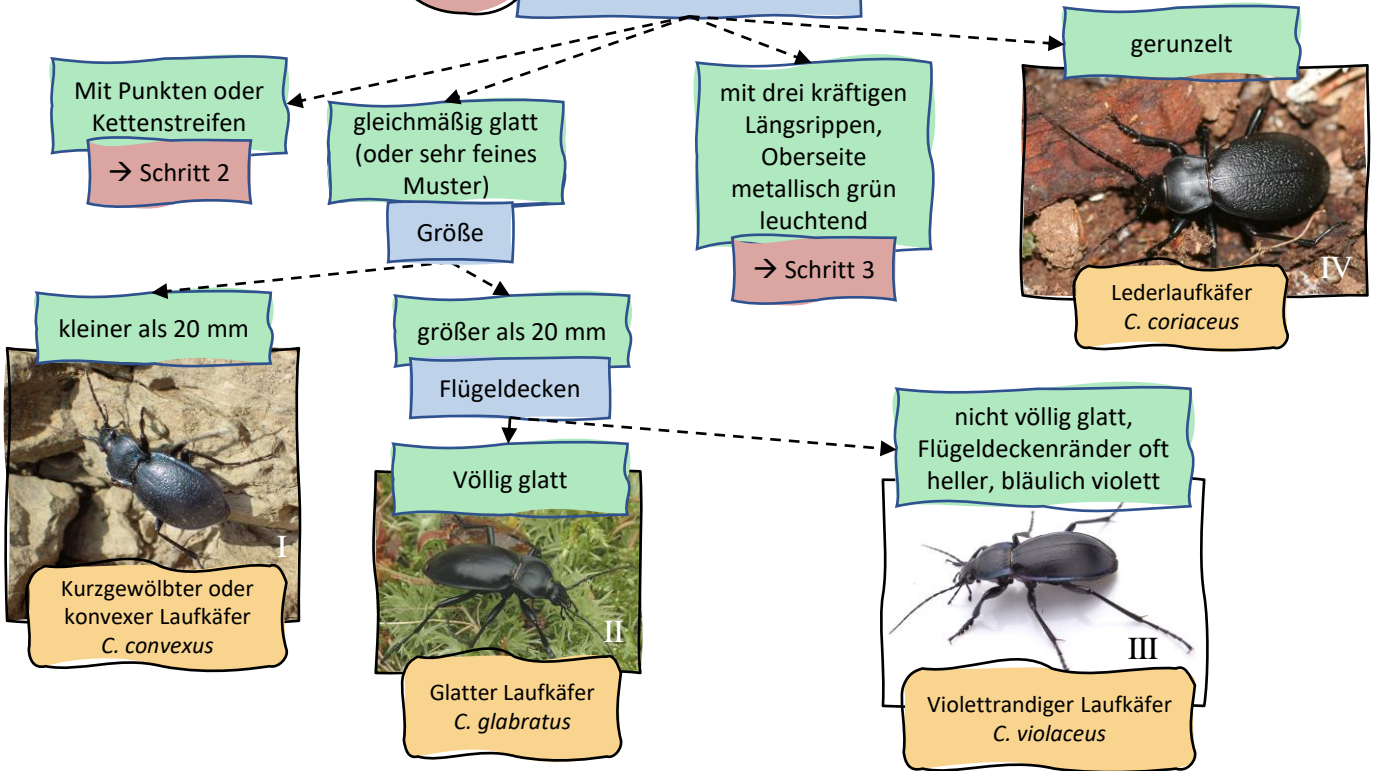

Bestimmungsschlüssel für Großlaufkäfer (*Carabus*) in Agroforstsystemen

basierend auf dem „Bestimmung Wirbelloser (Köhler, Bährmann)“

Erstellt von:

Initiative für Landwirtschaftlichen Wissensaustausch

Projekt: „agroforst-monitoring“

<https://agroforst-monitoring.de/>

Berücksichtigte Arten:

- | | |
|----------------------------------|-------------------------------------|
| 1. <i>Carabus arvensis</i> | Hügel-Laufkäfer |
| 2. <i>Carabus auratus</i> | Goldschmied oder Goldlaufkäfer |
| 3. <i>Carabus auronitens</i> | Goldglänzender Laufkäfer |
| 4. <i>Carabus cancellatus</i> | Körnerwarze oder Feld-Laufkäfer |
| 5. <i>Carabus convexus</i> | Kurzwölbter oder konvexer Laufkäfer |
| 6. <i>Carabus coriaceus</i> | Lederlaufkäfer |
| 7. <i>Carabus glabratus</i> | Glatter Laufkäfer |
| 8. <i>Carabus granulatus</i> | Körniger Laufkäfer |
| 9. <i>Carabus hortensis</i> | Gartenlaufkäfer |
| 10. <i>Carabus intricatus</i> | Dunkelblauer Laufkäfer |
| 11. <i>Carabus monilis</i> | Feingestreifter Laufkäfer |
| 12. <i>Carabus nemoralis</i> | Hainlaufkäfer |
| 13. <i>Carabus nitens</i> | Heidelaufkäfer |
| 14. <i>Carabus problematicus</i> | Blauvioletter Laufkäfer |
| 15. <i>Carabus violaceus</i> | Violetttrandiger Laufkäfer |

Wichtig!

Solltet ihr in einer Sackgasse landen, also keine Beschreibung finden, die zu eurem Laufkäfer passt, dann ist dies in Ordnung. Tragt bitte nur Laufkäferarten in Eure Bestimmungslisten ein, bei denen ihr Euch wirklich sicher seid. Wenn keine Beschreibung zutrifft, tragt sie bitte als „unbestimmt“ ein und schickt uns mindestens 4 Fotos von dem unbestimmbaren Exemplar.

Bestimmungsschlüssel für Großlaufkäfer (*Carabus*) in Agroforstsystemen basierend auf dem „Bestimmung Wirbelloser (Köhler, Bährmann)“

1 Wie sind die Flügeldecken gestaltet?

2 Farbe des ersten Fühlerglieds