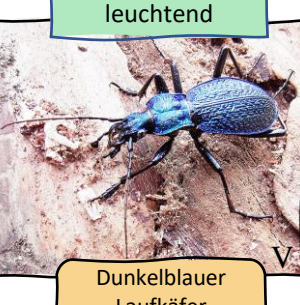

Bestimmungsschlüssel für Großlaufkäfer (*Carabus*) in Agroforstsystemen

basierend auf dem „Bestimmung Wirbelloser (Köhler, Bährmann)“

Erstellt von:

Initiative für Landwirtschaftlichen Wissensaustausch

Projekt: „agroforst-monitoring“

rot

Goldglänzender Laufkäfer
C. auronitens

4

Wie sind die Flügeldecken gestaltet?

Flügeldecken mit drei Kettenstreifen

Färbung der Flügeldecken

Flügeldecken mit nur Punktreihen

Gestaltung der Punktgruben

Kupfer-farben

Blauviolett leuchtend

schwarzblau

Punktgruben klein und unauffällig

Punktgruben groß, auffallend gelbrot

Hügel-Laufkäfer
C. arvensis

Dunkelblauer Laufkäfer
C. intricatus

Blauvioletter Laufkäfer
C. problematicus

Hainlaufkäfer
C. nemoralis

Gartenlaufkäfer
C. hortensis

Bildquellen

S. 1/2

- I. https://de.wikipedia.org/wiki/Kurzgew%C3%B6lbt_Laufk%C3%A4fer#/media/Datei:Carabus_convexus_Greece.jpg
- II. https://de.wikipedia.org/wiki/Glatte_Laufk%C3%A4fer#/media/Datei:Carabus_glabratus.jpg
- III. https://de.wikipedia.org/wiki/Goldleiste#/media/Datei:Carabus_violaceus_side.JPG
- IV. https://de.wikipedia.org/wiki/Lederlaufk%C3%A4fer#/media/Datei:Carabus_coriaceus1.jpg
- V. https://de.wikipedia.org/wiki/Feingestreifter_Laufk%C3%A4fer#/media/Datei:Carabus.monilis.adult.jpg
- VI. https://de.wikipedia.org/wiki/K%C3%B6rniger_Laufk%C3%A4fer#/media/Datei:Carabus_granulatus_up.jpg
- VII. https://de.wikipedia.org/wiki/K%C3%B6rnerwarze#/media/Datei:Carabus_cancellatus_side.jpg